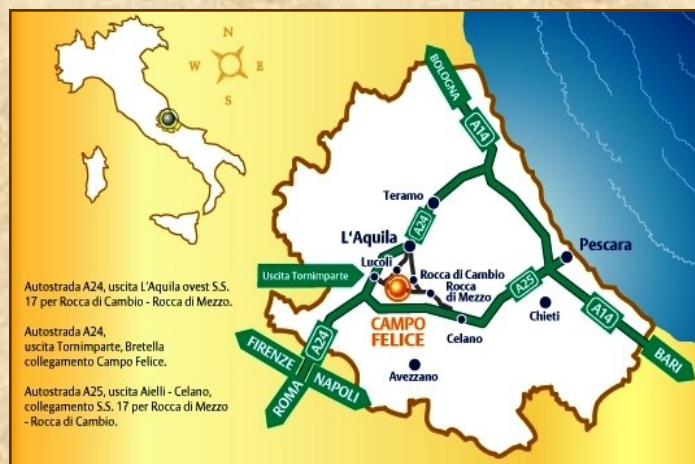

NUMERI UTILI - PROVE e LOGISTICA

<i>Prova Eccellenza</i>	G.C. Aquilano	0862.917809
<i>Logistica a Campo Felice</i>	PETRELLA Domenico	333.3403627

NUMERI UTILI - S.I.S.

<i>Campionato Sociale</i>	BARICCI Giuliano	389.7970803
<i>Supporto Organizzativo</i>	PIAZZA Pasquale	335.437574
	BIETOLINI Giuseppe	333.2617666

NUMERI UTILI - Pointer Club

<i>Segreteria Pointer Club Italia</i>	FIGINI Ivano	338.5993855
<i>Referente per Trofeo "Scuderie"</i>	MARELLI Silvio	335.384501
	AGOSTEO Mario	335.5874091

11° EDIZIONE