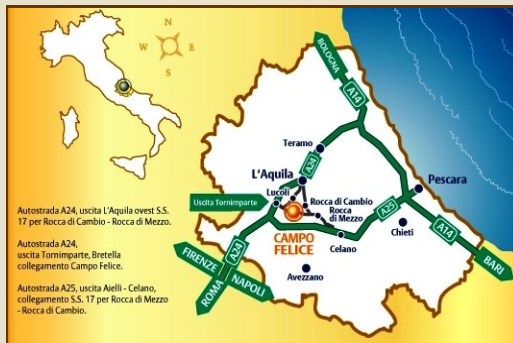

www.pointerclubitaliano.com

NUMERI UTILI - *Pointer Club*

<i>Prova Eccellenza</i>	G.C. Aquilano	0862.917809
<i>Logistica a Campo Felice</i>	PETRELLA Cinzia	338.3657977
<i>Referente per Trofeo "Scuderie"</i>	MARELLI Silvio	335.384501
	AGOSTEO Mario	335.5874091

9° Setters Day

9° Pointer Show

CAMPO FELICE (AQ)

6 - 7 LUGLIO 2013

*Pointer Club d'Italia
Società Italiana Setters*

9° SETTERS DAY

Ore 10.00 **CAMPIONATO SOCIALE 2012/2013**

Passerella e proclamazione dei Campioni di:
**Grande Cerca - Caccia Starne - Classiche Quaglie
 Caccia - Beccacce - Beccaccini - Montagna**

a seguire

**MASTER
 Classica Quaglie C.A.C.
 3° Trofeo**

"Oscar Monaco"

Mista Inglese tra 10 Pointer e 10 Setter

Giuria:

NOBILE Oliviano
 TORTORA Natale
 DI PINTO Mario
 PROCACCINI Americo

*I criteri per la scelta dei cani partecipanti sono
 stabiliti autonomamente dalle Societa' Specializzate*